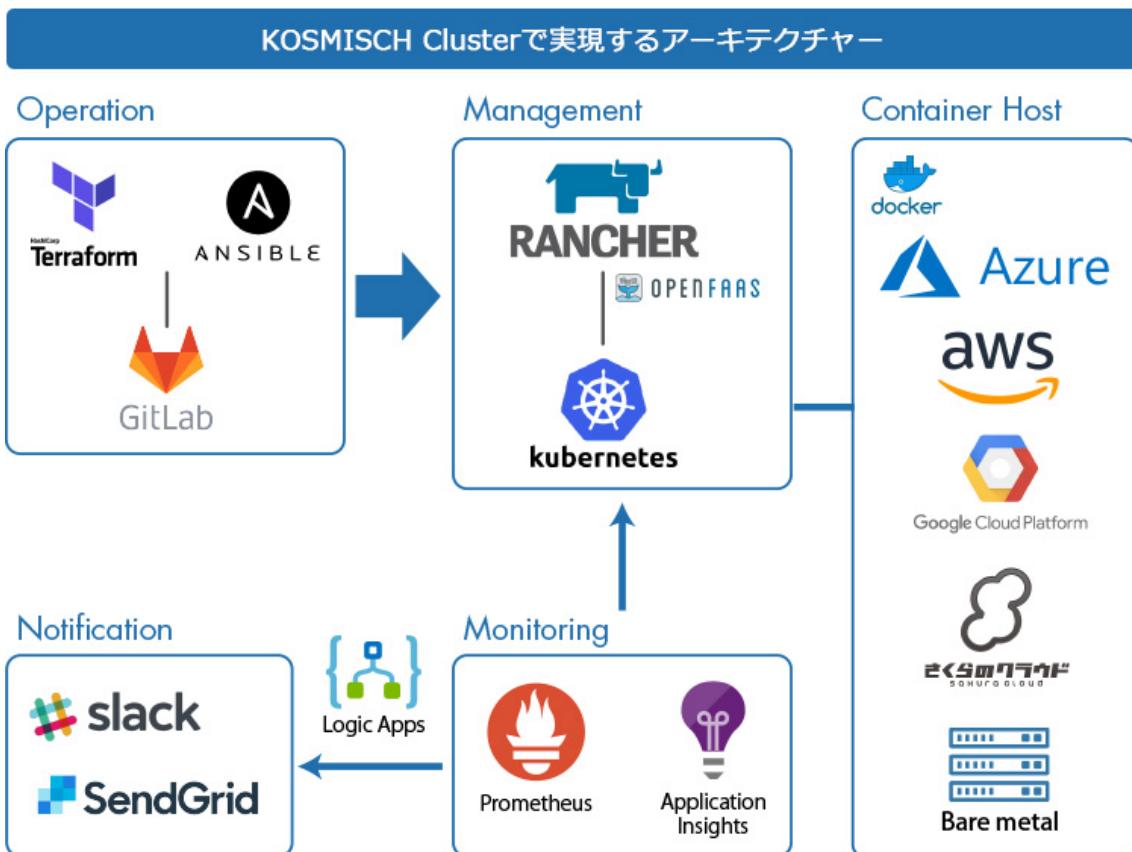

報道関係者各位  
プレスリリース

2017年12月4日  
株式会社オルターブース

オルターブース、2017年12月4日より

マイクロサービスアーキテクチャーに特化した新ブランド

「KOSMISCH」の提供を開始

株式会社オルターブース（本社：福岡県福岡市、代表取締役：小島 淳）は、新たにサービスブランド「KOSMISCH（コースミッシュ）」を立ち上げます。

同サービス第一弾として、2017年12月4日から「KOSMISCH Cluster（コースミッシュクラスタ）」の提供を開始致します。

#### ■KOSMISCHが目指すもの

KOSMISCHは近年注目を集めているマイクロサービスアーキテクチャーのプラットフォームとしてクラウド/オンプレミス問わずに利用できることが特徴です。マイクロサービスアーキテクチャーは今までのフルスケール型アプリケーションではなく、マイクロサービス単位でスケールするアプリケーションであり、コンテナやサーバーレスといったモダンテクノロジーを導入するために必要な技術です。KOSMISCHは“マイクロなハイパースケール”を提供し、アプリケーションの限界をなくす、アプリケーションの本質を追求する、アプリケーションに携わる全てのひとを幸せにします。

## ■KOSMISCH Cluster が採用する技術

KOSMISCH Cluster はマイクロサービス化されたアプリケーションを実行するための基盤で、仮想コンテナクラスターとして稼働します。仮想コンテナクラスターは昨今注目を集めている Kubernetes を、その管理基盤として Rancher Labs 社が提供する Rancher を採用しております。またマイクロソフトが提供するクラウドプラットフォーム"Microsoft Azure"で利用可能なマネージドコンテナサービス"Azure Container Service (AKS)"など各パブリッククラウドが提供するコンテナサービスにも対応しており、エンタープライズコンテナクラスターを実現しています。