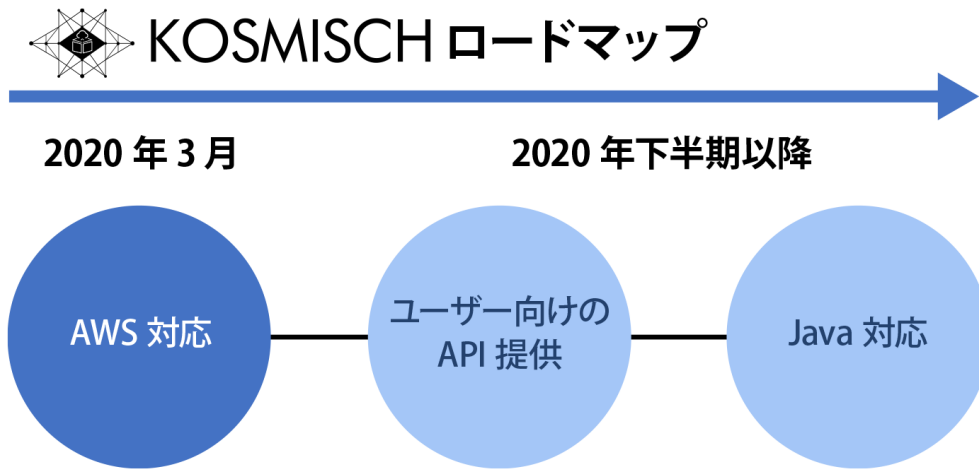

【KOSMISCHロードマップ】

KOSMISCHは以下のようなロードマップで、さらなる進化のために日々改良を行っており、新機能を随時提供いたします。

※本ロードマップは予定であり、予告なく変更する場合があります。予めご了承ください。

株式会社オルターブースのプレスリリース一覧

<https://prtimes.jp/main/html/searchrlp/company_id/43685>

【本件に関する報道関係者からのお問合せ先】

株式会社オルターブース 広報担当者：吉寄

電話：092-406-5182 メールアドレス：info@alterbooth.com